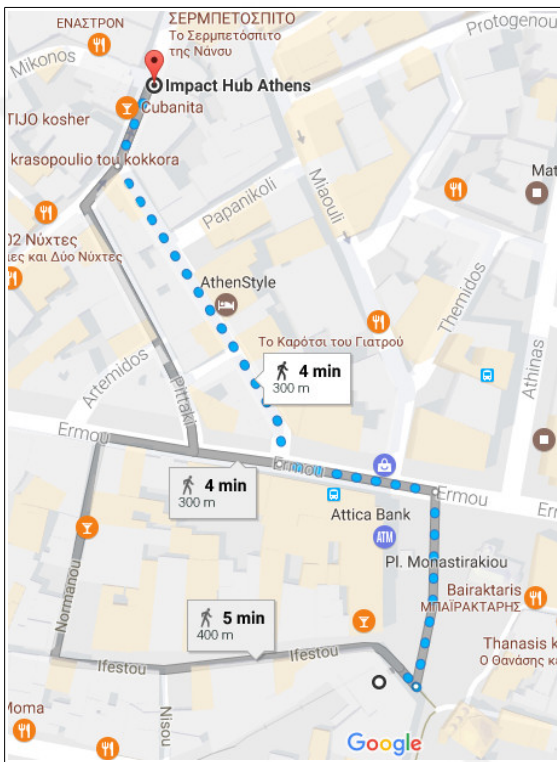

Impact Hub Athens:

- Διεύθυνση: Καραϊσκάκη 28, Τ.Κ. 10554, Αθήνα (Μοναστηράκι)
- URL: <http://athens.impacthub.net/>
- Email: athens.hosts@impacthub.net
- Facebook/Twitter: @ImpactHubAthens

Επικοινωνία – Συμμετοχή:

- URL: <http://www.epe.org.gr>
- Facebook: "Ένωση Πληροφορικών Ελλάδος" (page & group)
- Twitter: @epe_gr
- Email: gen_grammateas@epe.org.gr (subject: "#IHAmeeetup")

Το Διοικητικό Συμβούλιο
της Ένωσης Πληροφορικών Ελλάδας

URL: <http://www.epe.org.gr> , <mailto:info@epe.org.gr>